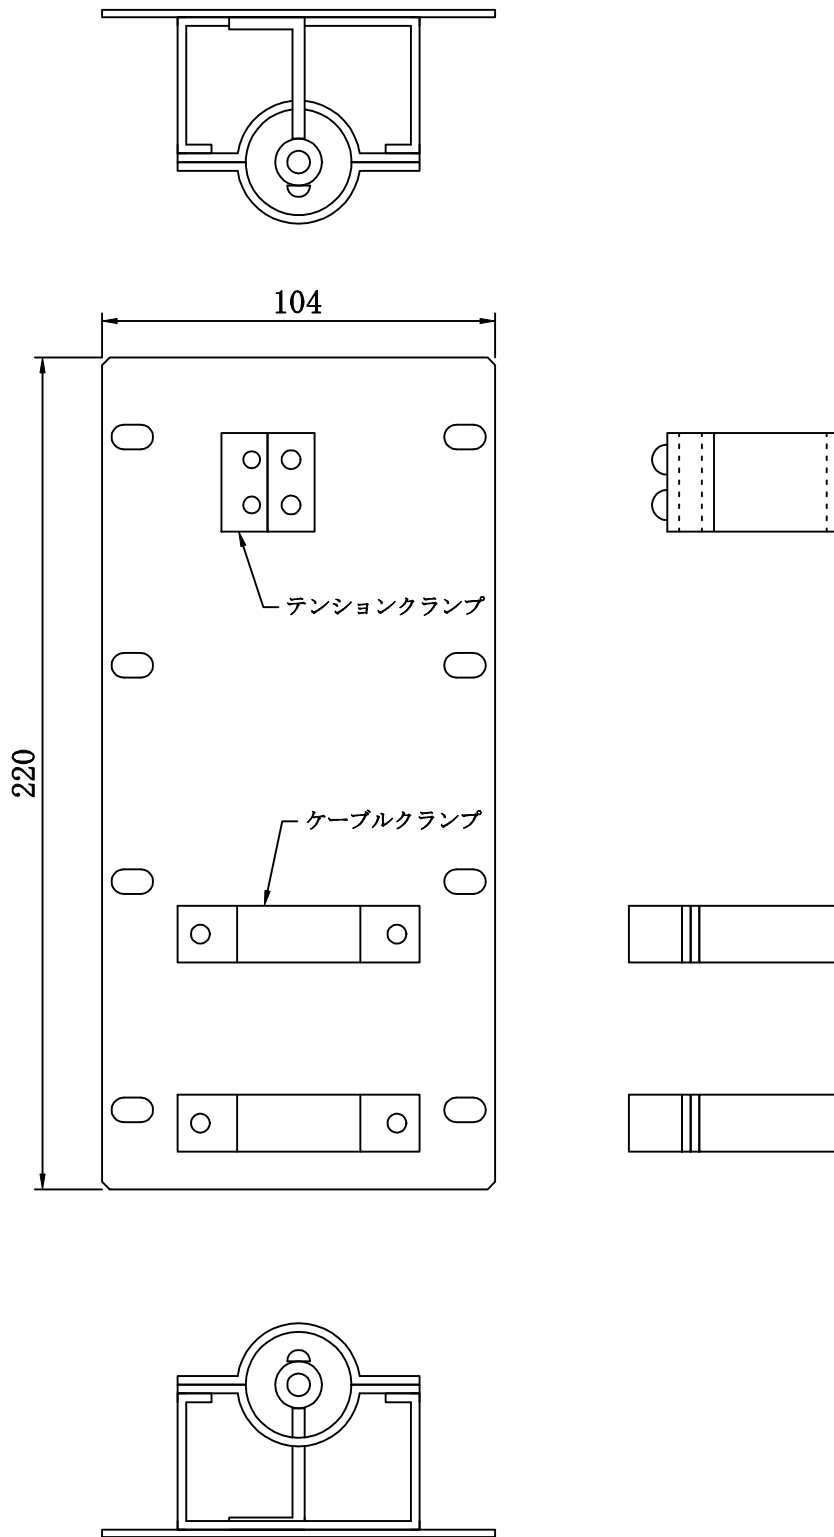

【参考図】 ※MBX-BF2210-C1

※製品の仕様、外観は、改良のためお断りなく変更することがありますのでご了承下さい。

※標準仕様	
設置場所	19インチラック (EIA) のリア19インチレール
塗装色	クロメイトメッキ仕上げ
入力ケーブル条数	最大1条

MBX-BF2210-C1

---

ブロンケーブル用ケーブルクランプユニット 参考図

---

大洋電機株式会社