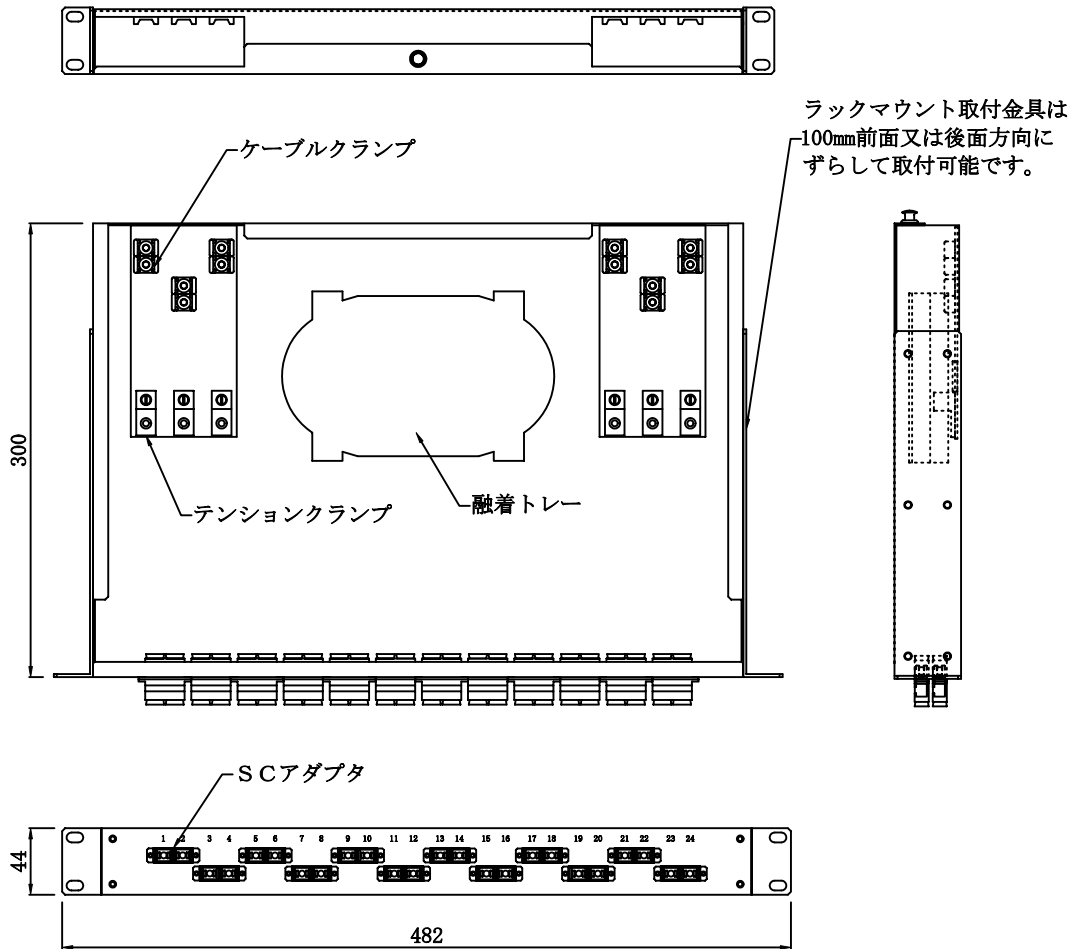

【参考図】

※SBX-T4430-C6-SC24/24

※SCアダプタ、STアダプタは標準です。FC、LC、MTRJアダプタの場合は、別途ご相談下さい。
 ※製品の仕様、外観は、改良のためお断りなく変更することがありますのでご了承下さい。

【形式説明】

44は高さ (44mm)
 30は奥行 (300mm)

アダプタ
 最大実装可能数

SBX-T4430-C6-SC24 / 24

スプライスボックス 基本形式 タイプ 条数 アダプタ数

アダプタ種類
 個数を明記願います。

※標準仕様	
設置場所	19インチラック (EIA)
塗装色	黒色：N1.5 半ツヤ (マウントブラケット：黒メッキ)
入力ケーブル条数	最大6条
融着点数	最大24点
取付光アダプタ数	最大24ポート
入線可能ケーブル径	φ20mm迄
付属スリーブ	単心用60mm

SBX-T4430シリーズ

固定式スプライスボックス

大洋電機株式会社