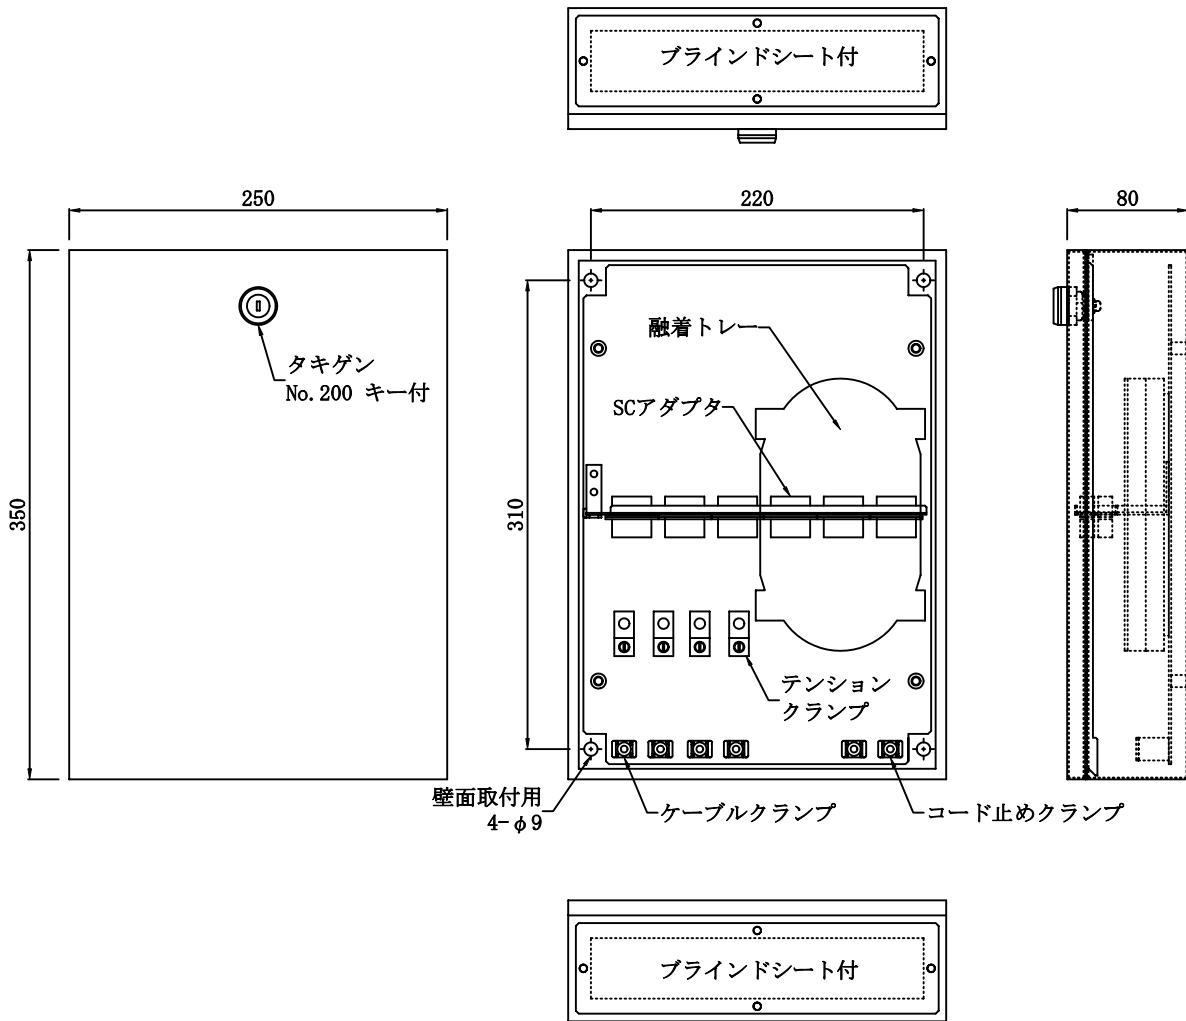

【参考図】

※SBX-T2535E-C4-SC24-K24

※出荷時の標準配置パターンは、下下となります。  
 (上上・上下配置パターンは、現地にて組替えが可能です。)  
 ※SCアダプタが標準となります。STアダプタも可能です。  
 (SC・ST以外のアダプタの場合は、別途ご相談下さい。)  
 ※製品の仕様、外観は、改良のためお断りなく変更することがありますのでご了承下さい。

【形式説明】

25は幅 (250mm)  
 35は高さ (350mm)

SBX-T2535E-C4-SC24-K24

スプライホックス  
 基本形式

タイプ

条数

アダプタ数

アダプタ種類  
 個数を明記願います。

ケーブル入線出線合計数

コード出線数  
 最大可能数

※標準仕様	
設置場所	室内壁掛、盤内収納
塗装色	クリーム色(2.5Y9/1 半ツヤ)
入力ケーブル条数	最大4条
融着点数	最大24点
取付光アダプタ数	最大24ポート
入線可能ケーブル径	φ20mm迄
付属スリーブ	単心用60mm

SBX-T2535Eシリーズ  
 壁掛型スプライホックス (タイプ) 参考例図  
 大洋電機株式会社