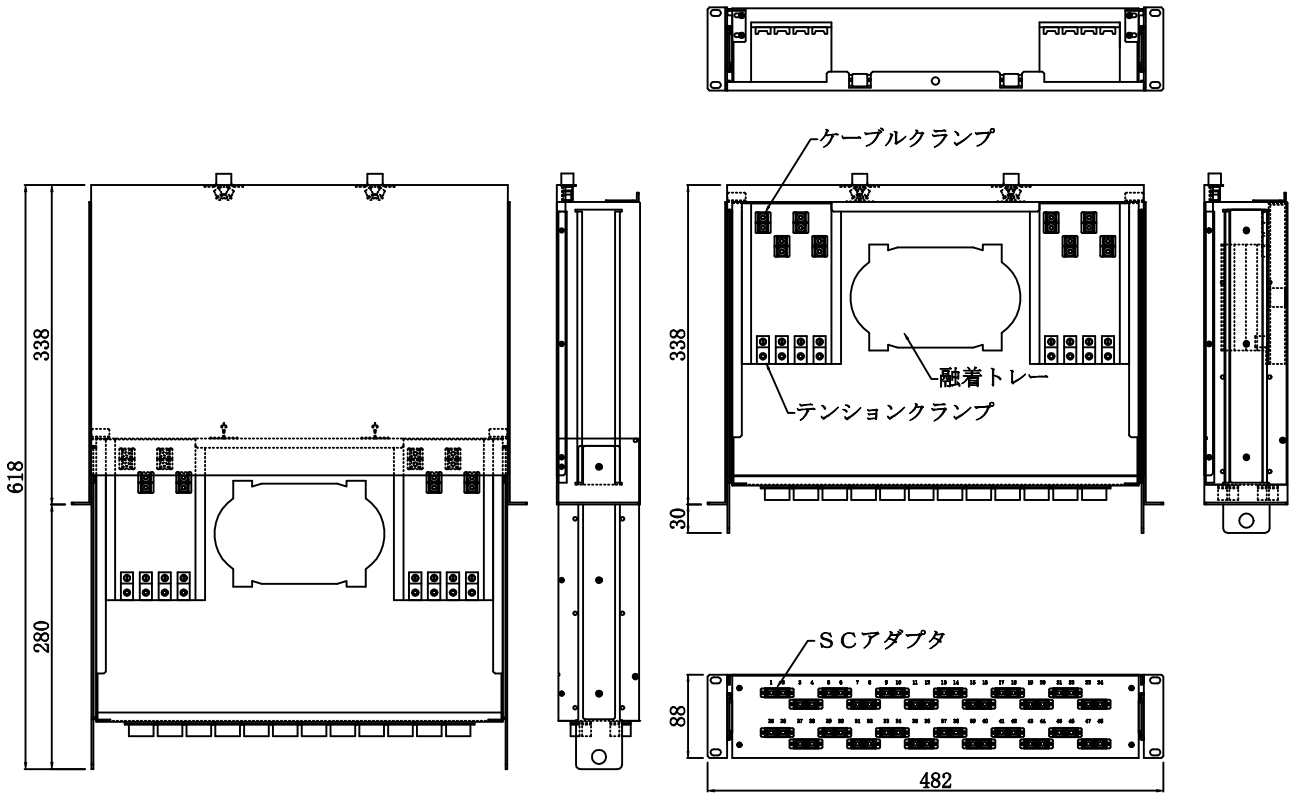

【参考図】

※SBX-S8830SL-C8-SC48/48

※SCアダプタ、STアダプタは標準です。FCアダプタの場合は、別途ご相談下さい。
 ※製品の仕様、外観は、改良のためお断りなく変更することがありますのでご了承下さい。

【形式説明】

88は高さ (88mm)
 30は奥行 (300mm)

ケーブル入線出線
 合計数を明記願います。

アダプタ
 最大実装可能数

SBX-S8830SL-C8-SC48 / 48

スプライズボックス
 基本形式

タイプ

条数

アダプタ数

アダプタ種類
 個数を明記願います。

※標準仕様

設置場所	19インチラック (EIA)
塗装色	黒色 (N1.5 半ツヤ)
入力ケーブル条数	最大8条
融着点数	最大48点
取付光アダプタ数	最大48ポート
入線可能ケーブル径	φ20mm迄
付属スリーブ	単心用60mm

SBX-S8830SLシリーズ