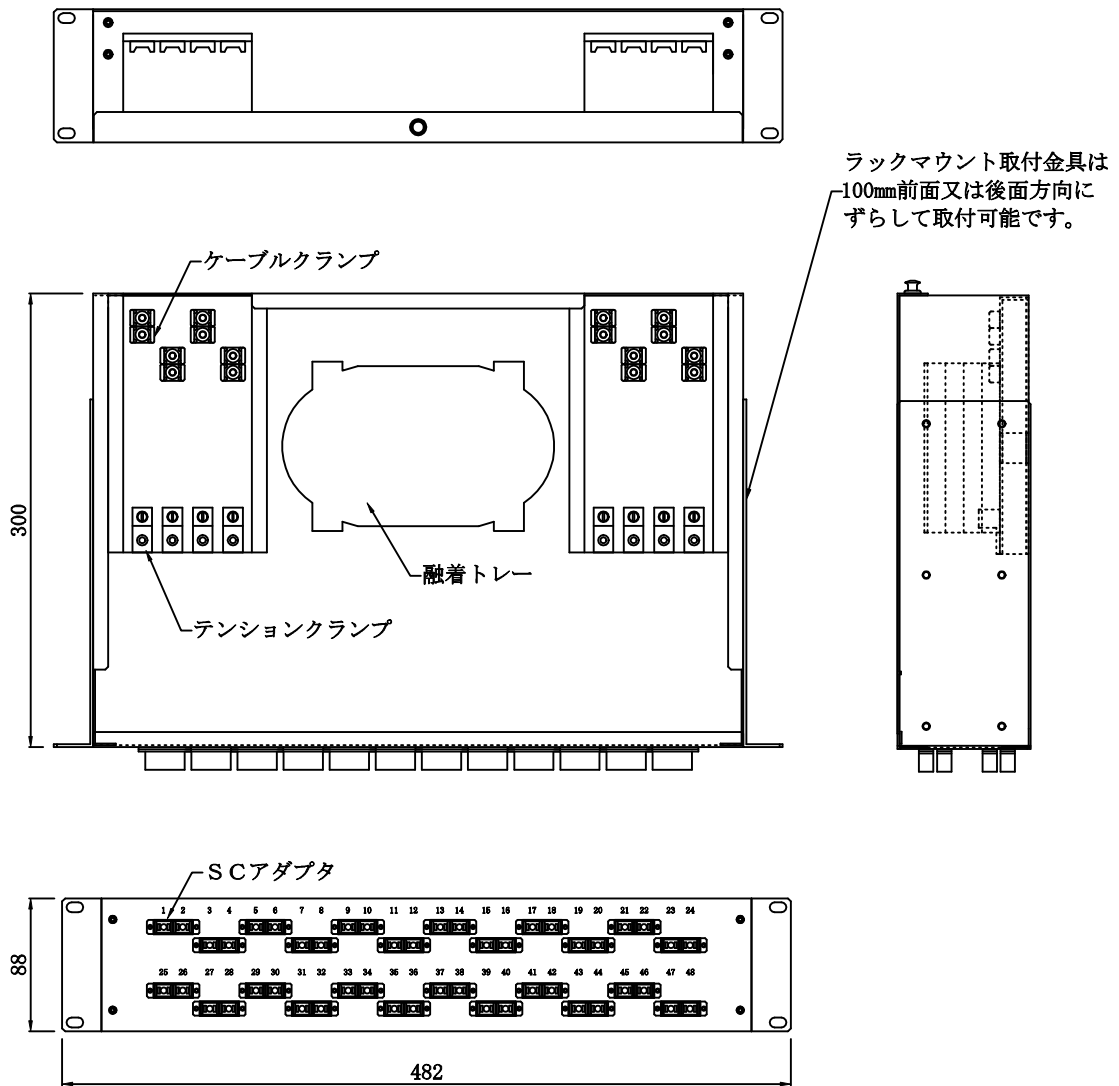

【参考図】

※SBX-S8830-C8-SC48/48

※SCアダプタ、STアダプタは標準です。FCアダプタの場合は、別途ご相談下さい。
 ※製品の仕様、外観は、改良のためお断りなく変更することがありますのでご了承下さい。

【形式説明】

88は高さ (88mm)
 30は奥行 (300mm)

ケーブル入線出線
 合計数を明記願います。

アダプタ
 最大実装可能数

SBX-S8830-C8-SC48 / 48

スプライズボックス
 基本形式

タイプ

条数

アダプタ数

アダプタ種類
 個数を明記願います。

※標準仕様	
設置場所	19インチラック (EIA)
塗装色	黒色 (N1.5 半ツヤ)
入力ケーブル条数	最大8条
融着点数	最大48点
取付光アダプタ数	最大48ポート
入線可能ケーブル径	φ20mm迄
付属スリーブ	単心用60mm

SBX-S8830シリーズ

固定式スプライズボックス