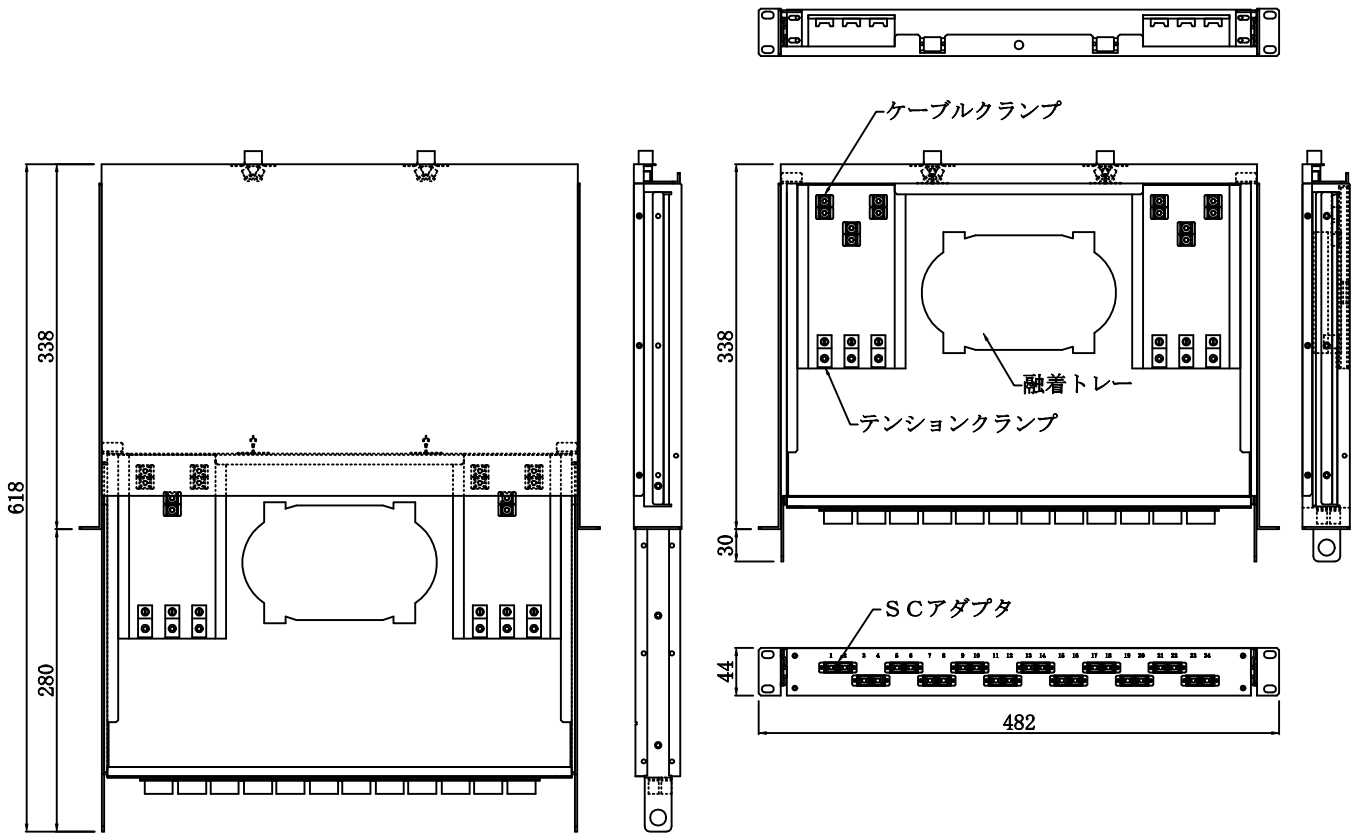

【参考図】

※SBX-S4430SL-C6-SC24/24

※SCアダプタ、STアダプタは標準です。FCアダプタの場合は、別途ご相談下さい。
 ※製品の仕様、外観は、改良のためお断りなく変更することがありますのでご了承下さい。

【形式説明】

44は高さ (44mm)
 30は奥行 (300mm)

ケーブル入線出線
 合計数を明記願います。

アダプタ
 最大実装可能数

SBX-S4430SL-C6-SC24 / 24

スプライズボックス
 基本形式

タイプ

条数

アダプタ数

アダプタ種類
 個数を明記願います。

※標準仕様

設置場所	19インチラック (EIA)
塗装色	黒色 (N1.5 半ツヤ)
入力ケーブル条数	最大6条
融着点数	最大24点
取付光アダプタ数	最大24ポート
入線可能ケーブル径	φ 20mm迄
付属スリーブ	単心用60mm

SBX-S4430SLシリーズ